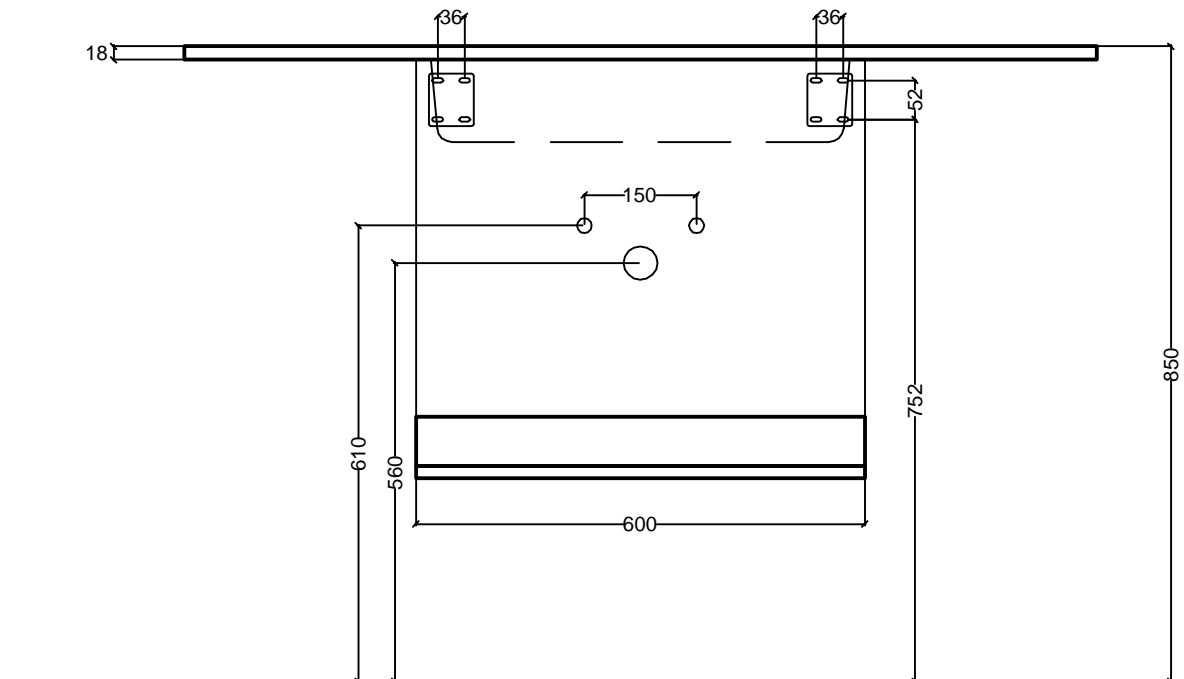

# Auflagewaschtisch Taya

Achtung: oben genannte Maße beziehen sich auf Oberkante Waschtisch = 85cm!

Taya-Mont.dwg			Maßstab	1:10
			Burger Küchenmöbel GmbH	
	Datum	Name	<b>Montagemaße</b>	
bearb.	10.03.14	MS		
gepr.				
			<b>Taya</b>	