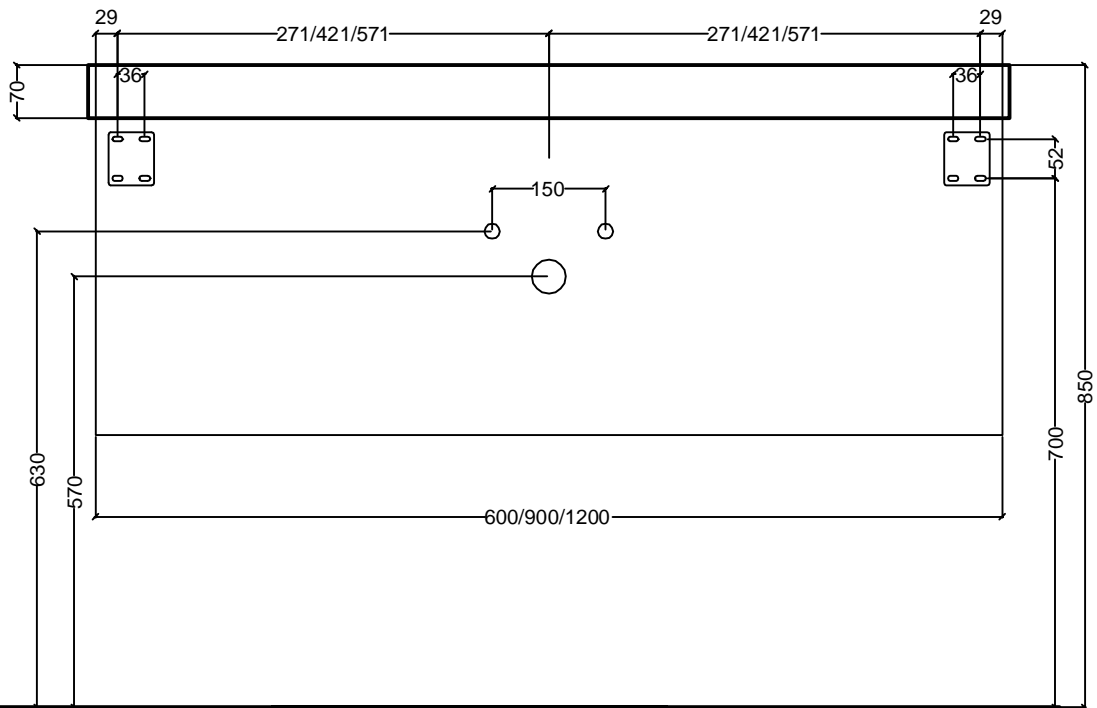

Auflagewaschtisch Sign

Achtung: oben genannte Maße beziehen sich auf Oberkante Waschtisch = 85cm!

| | | | |
|---------------|----------|-------------------------|------|
| Sign-Mont.dwg | | Maßstab | 1:10 |
| | | Burger Küchenmöbel GmbH | |
| | Datum | Name | |
| bearb. | 19.03.13 | MS | |
| gepr. | | | |
| | | Montagemaße | |
| | | Sign | |