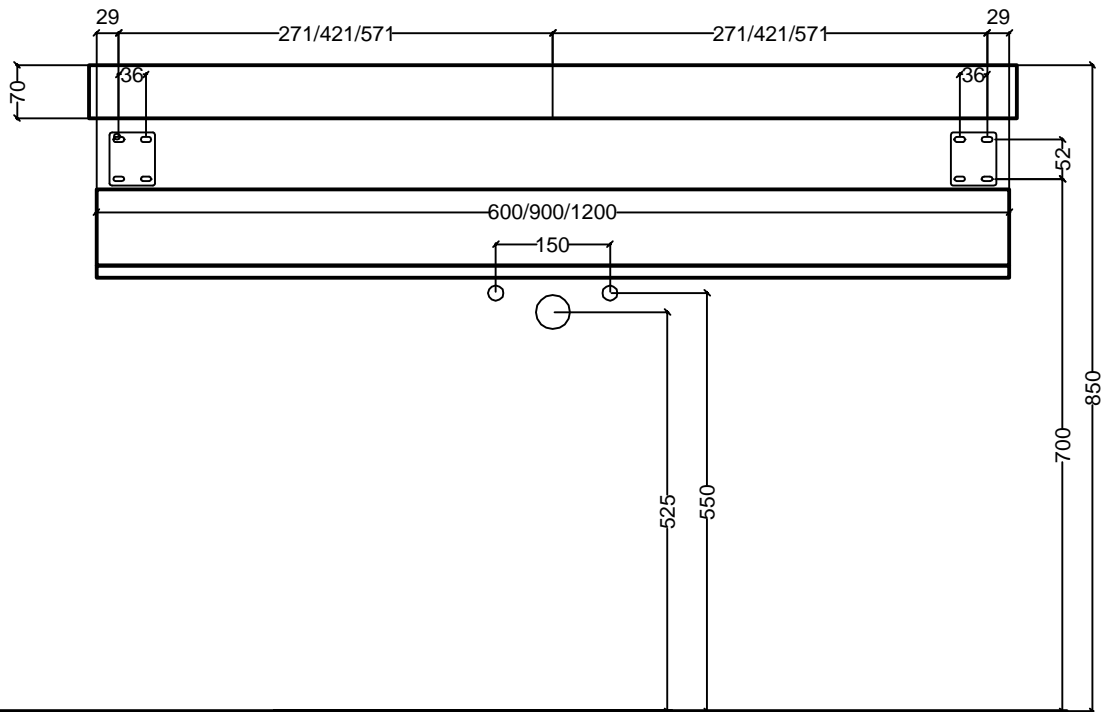

# Auflagewaschtisch Sign

Achtung: oben genannte Maße beziehen sich auf Oberkante Waschtisch = 85cm!

Sign-Mont.dwg			Maßstab	1:10
			Burger Küchenmöbel GmbH	
	Datum	Name	<b>Montagemaße</b>	
bearb.	19.01.10	MS		
gepr.				
			<b>Sign</b>	