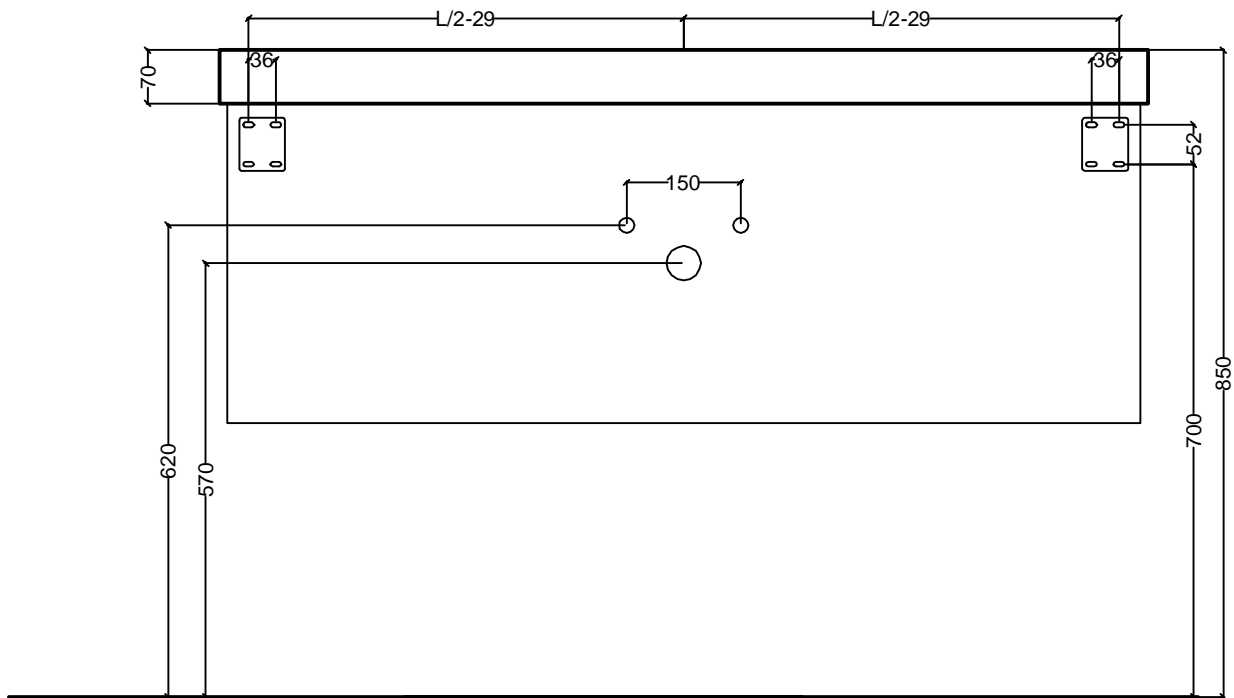

# Auflagewaschtisch Futura

Achtung: oben genannte Maße beziehen sich auf Oberkante Waschtisch = 85cm!

Futura-Mont.dwg			Maßstab	1:10
			Burger Küchenmöbel GmbH	
	Datum	Name	<b>Montagemaße</b>	
bearb.	08.02.12	MS		
gepr.				
			<b>Futura</b>	