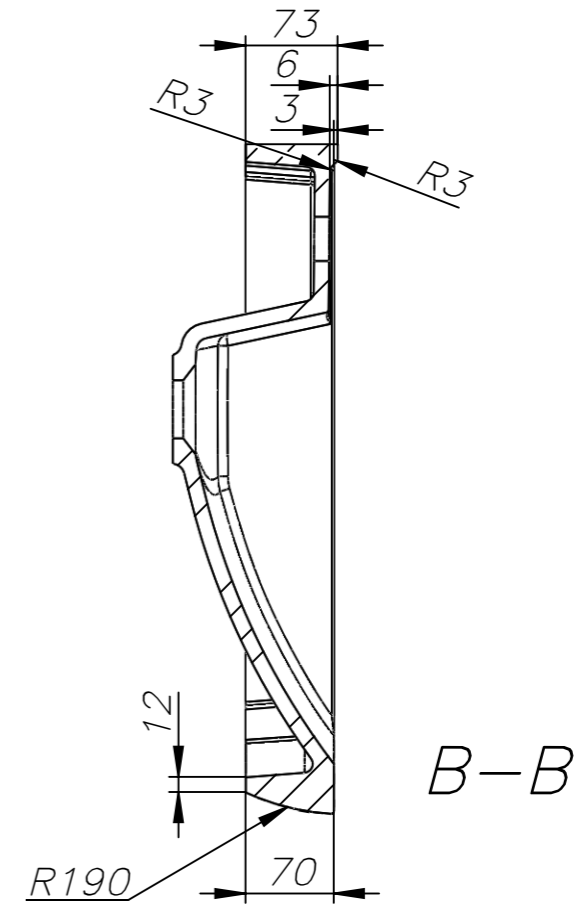

Drawing for approval 318_2012

przelewka wymiarowana do półki z baterią

According to project Badea		Material	Localization D:\Andrzej Projekty\Badea\Futura\810-700\	
Date	Name	Signature	Name of drawing	
05.10.2012	Andrzej A.		Futura 810	
08.10.2012	Smakulski P.		80-80	
08.10.2012	Smakulski P.			
Scale	marmorin		Dimension gabarit 810x530	Version
				A3