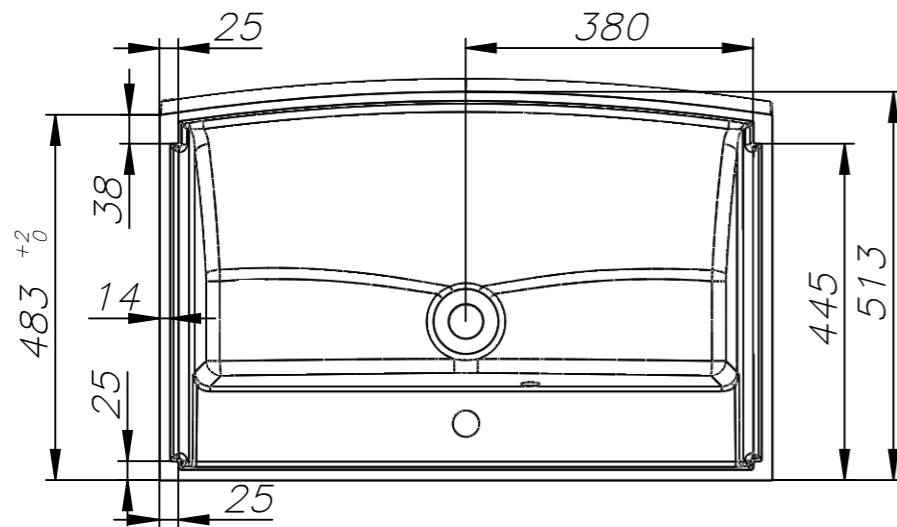

Drawing for approval 318_2012

przelewka wymiarowana do półki z baterią

According to project Badea		Material	Localization D:\Andrzej Projekty\Badea\Futura\810-700\	
Date	Name	Signature	Name of drawing	
05.10.2012	Andrzej A.		Futura 810	
08.10.2012	Smakulski P.		80-80	
08.10.2012	Smakulski P.			
Scale	marmorin		Dimension gabarit 810x530	Version
				A3