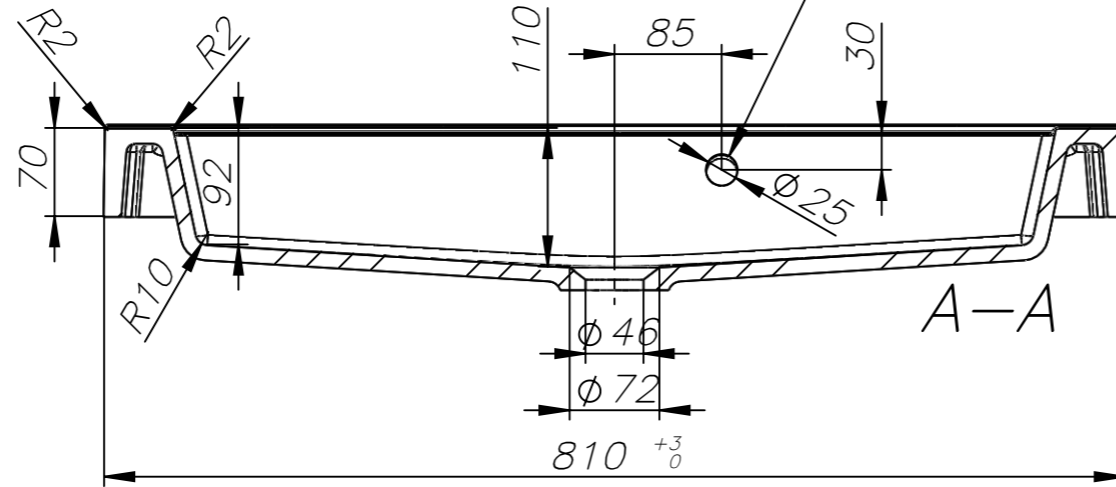

Drawing for approval 318_2012

przelewka wymiarowana do półki z baterią

According to project Badea		Material	Localization D:\Andrzej Projekty\Badea\Futura\810-700\	
Date	Name	Signature	Name of drawing	
05.10.2012	Andrzej A.		Futura 810	
08.10.2012	Smakulski P.		80-80	
08.10.2012	Smakulski P.			
Scale	marmorin		Dimension gabarit 810x530	Version
				A3