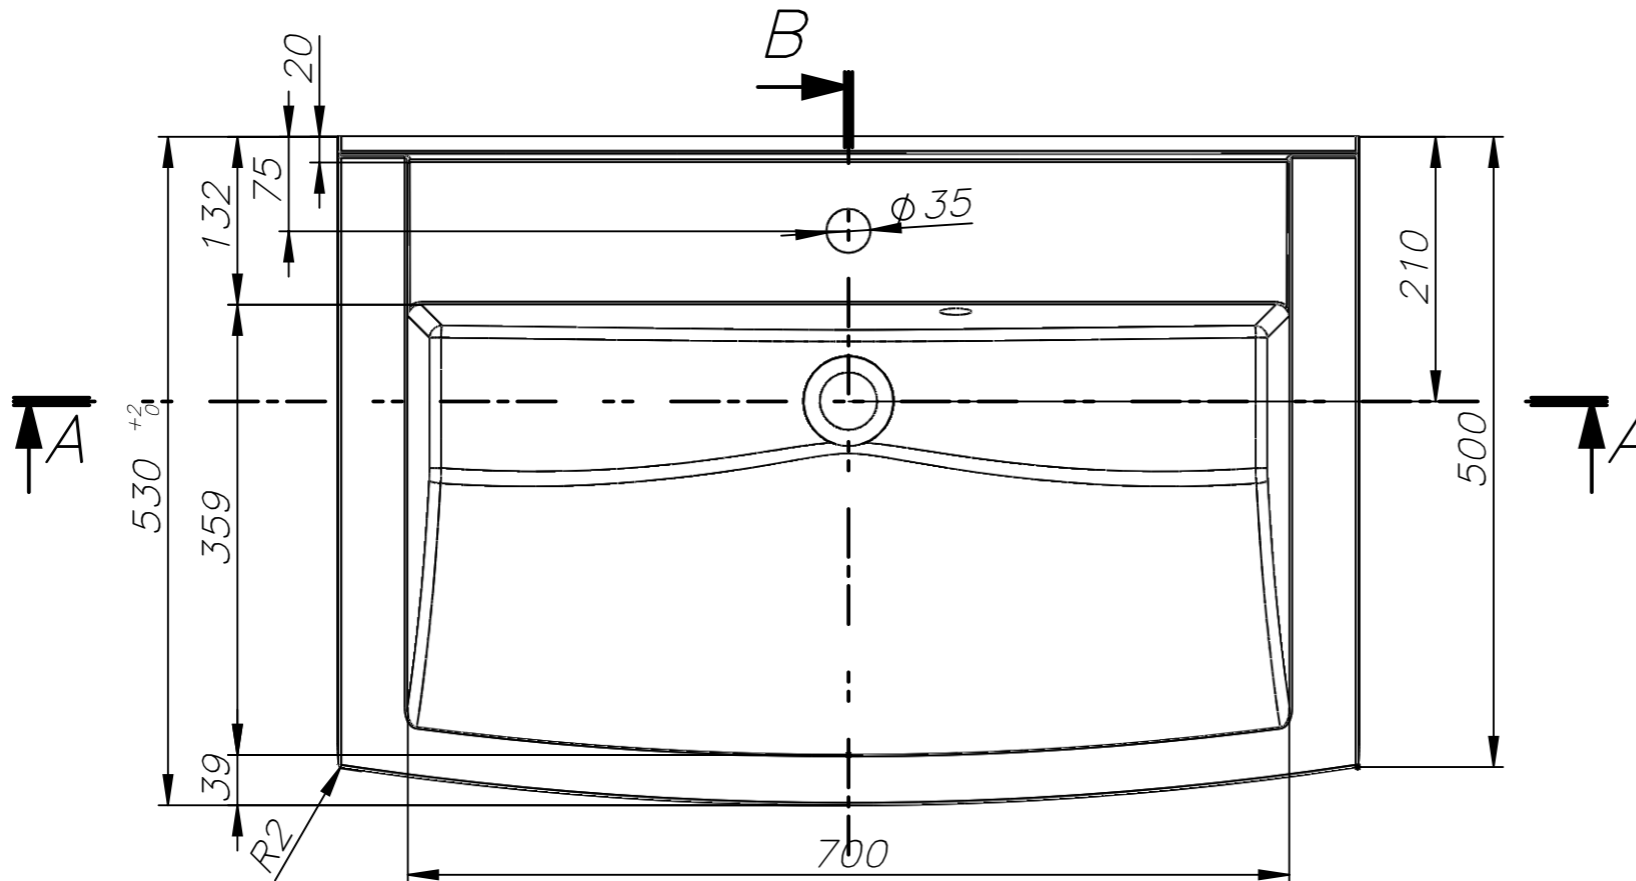

Drawing for approval 318_2012

przelewka wymiarowana do półki z baterią

According to project Badea		Material	Localization D:\Andrzej Projekty\Badea\Futura\810-700\	
Date	Name	Signature	Name of drawing	
05.10.2012	Andrzej A.		Futura 810	
08.10.2012	Smakulski P.		80-80	
08.10.2012	Smakulski P.			
Scale	marmorin		Dimension gabarit 810x530	Version
				A3