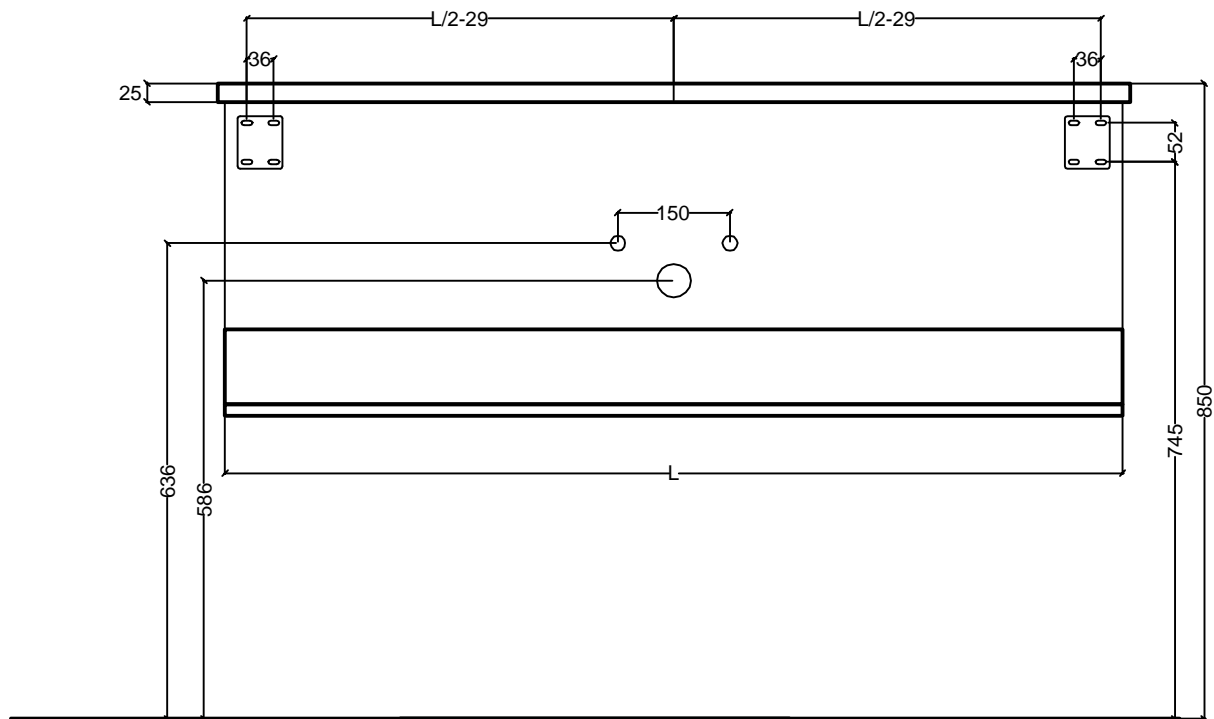

Auflagewaschtisch Fresh

Achtung: oben genannte Maße beziehen sich auf Oberkante Waschtisch = 85cm!

Fresh-Mont.dwg		Maßstab	1:10
		Burger Küchenmöbel GmbH	
	Datum	Name	Montagemaße
bearb.	27.04.12	MS	
gepr.			Fresh