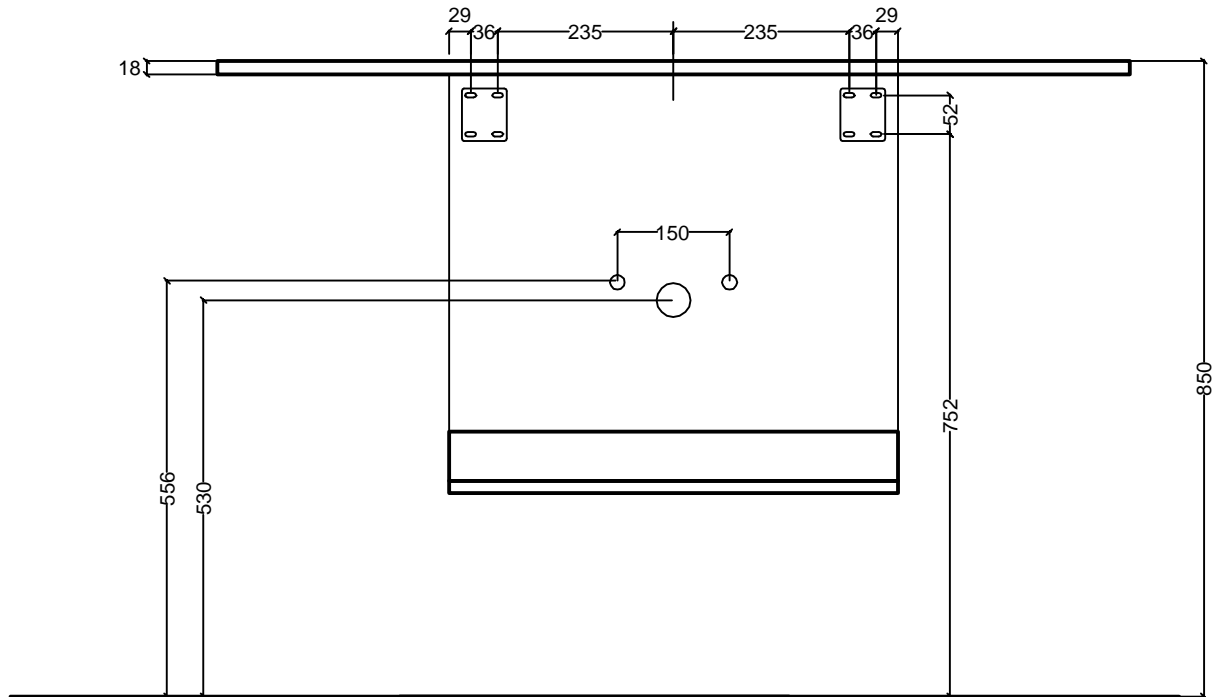

Auflagewaschtisch Felia

Achtung: oben genannte Maße beziehen sich auf Oberkante Waschtisch = 85cm!

Felia-Mont.dwg			Maßstab	1:10
			Burger Küchenmöbel GmbH	
	Datum	Name	Montagemaße	
bearb.	10.03.14	MS		
gepr.				
			Felia	