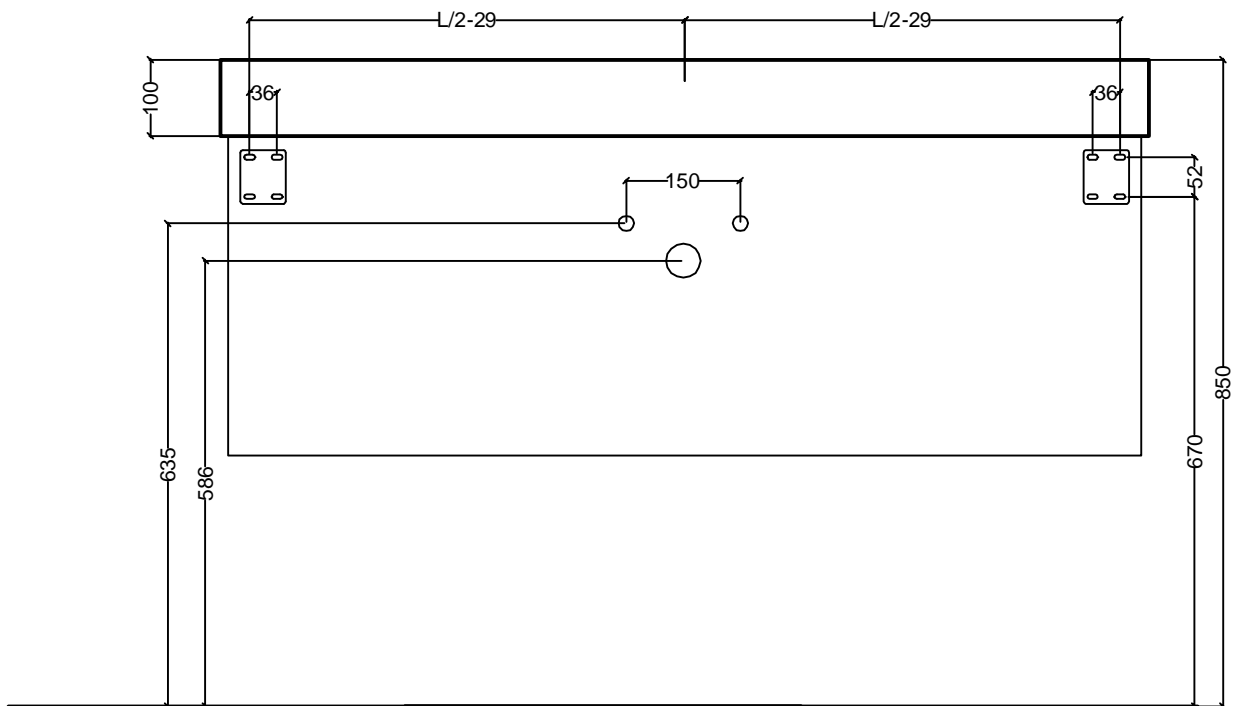

Auflagewaschtisch Faro

Achtung: oben genannte Maße beziehen sich auf Oberkante Waschtisch = 85cm!

Faro-Mont.dwg		Maßstab	1:10
		Burger Küchenmöbel GmbH	
	Datum	Name	
bearb.	11.03.14	MS	
gepr.			
		Montagemaße	
		Faro	