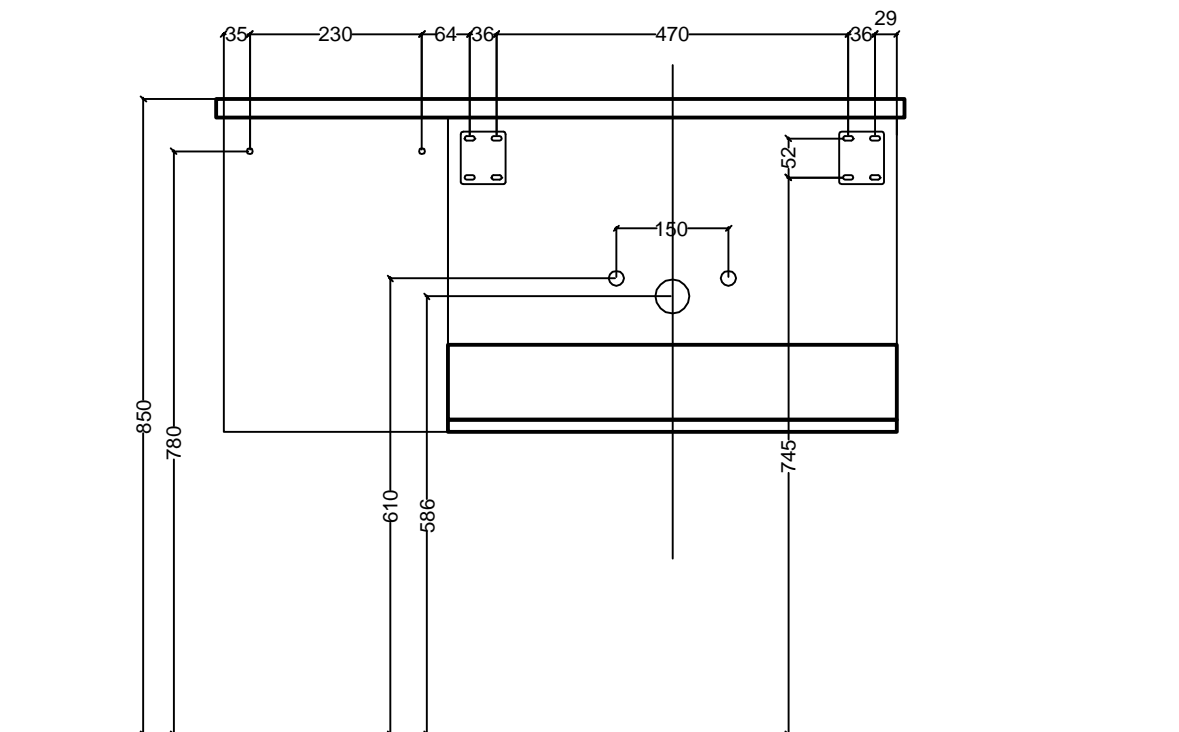

# Auflagewaschtisch Fallada mit SETBWTU90 rechts

Achtung: oben genannte Maße beziehen sich auf Oberkante Waschtisch = 85cm!

Fallada_SETBWTU90rechts-Mont.dwg			Maßstab	1:10
			Burger Küchenmöbel GmbH	
	Datum	Name	<b>Montagemaße</b>	
bearb.	19.03.12	MS		
gepr.			<b>Fallada SETBWTU90</b>	