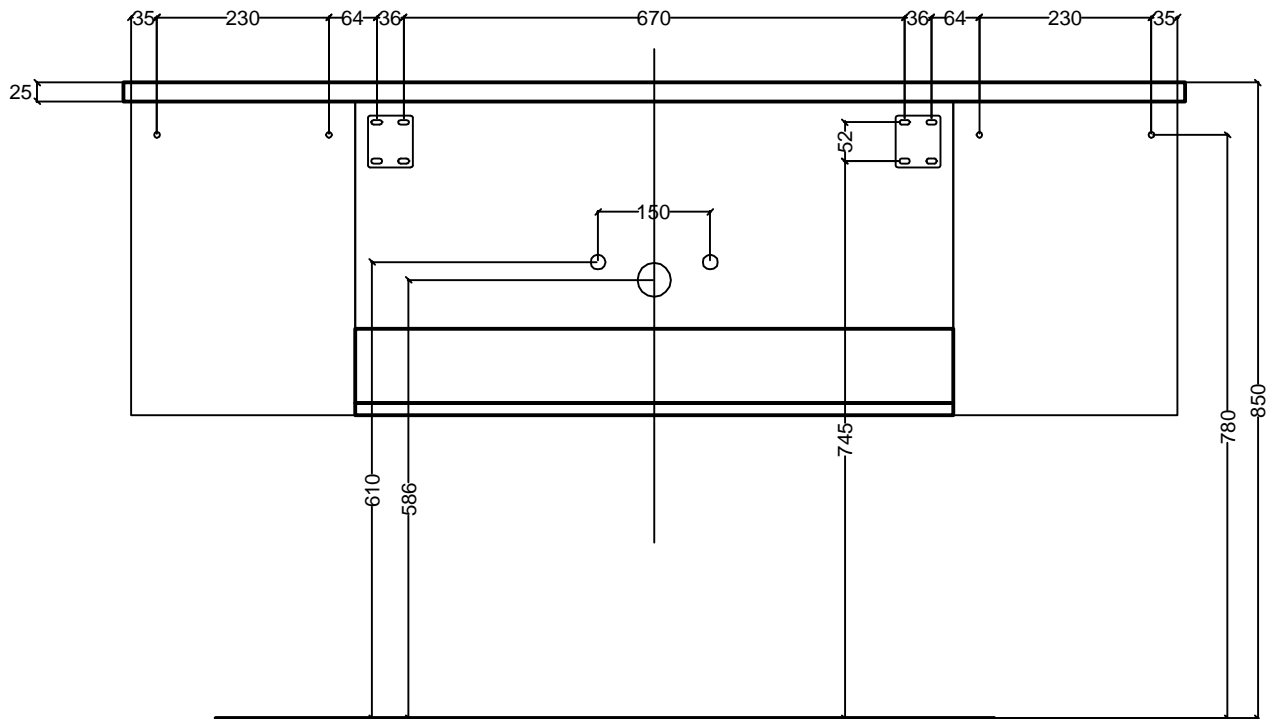

# Auflagewaschtisch Fallada mit SETBWTU140

Achtung: oben genannte Maße beziehen sich auf Oberkante Waschtisch = 85cm!

Fallada_SETBWTU140-Mont.dwg			Maßstab	1:10
			Burger Küchenmöbel GmbH	
	Datum	Name	<b>Montagemaße</b>	
bearb.	19.03.12	MS		
gepr.				
			<b>Fallada SETBWTU140</b>	