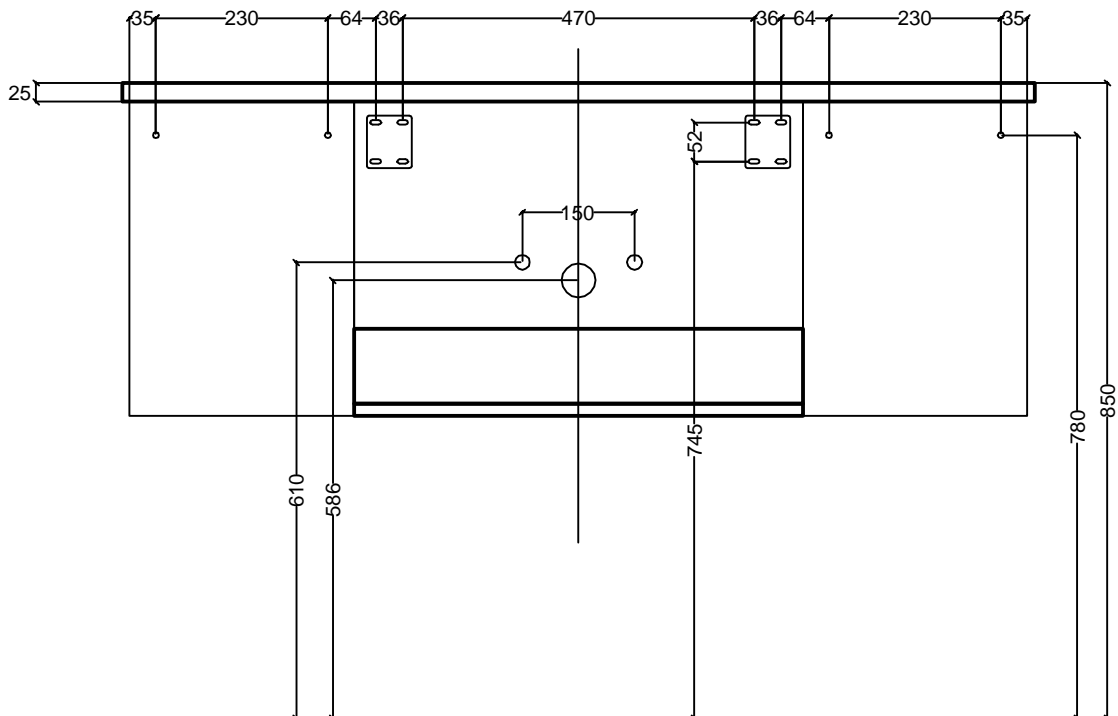

# Auflagewaschtisch Fallada mit SETBWTU120

Achtung: oben genannte Maße beziehen sich auf Oberkante Waschtisch = 85cm!

Fallada_SETBWTU120-Mont.dwg			Maßstab	1:10
			Burger Küchenmöbel GmbH	
	Datum	Name	<b>Montagemaße</b>	
bearb.	06.02.12	MS		
gepr.			<b>Fallada SETBWTU120</b>	