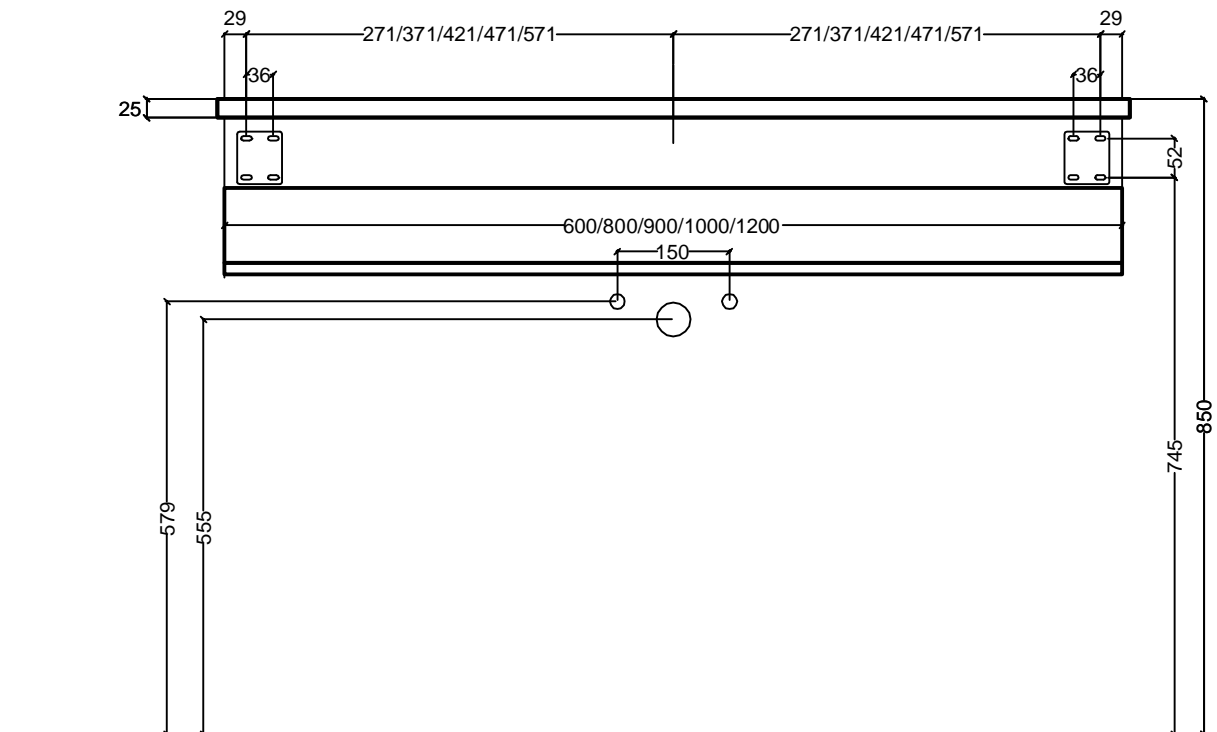

# Auflagewaschtisch Fallada

Achtung: oben genannte Maße beziehen sich auf Oberkante Waschtisch = 85cm!

Fallada-WUS210mm-Mont.dwg			Maßstab	1:10
			Burger Küchenmöbel GmbH	
	Datum	Name	<b>Montagemaße</b>	
bearb.	01.03.13	MS		
gepr.				
<b>Korpus 210mm</b>			<b>Fallada</b>	