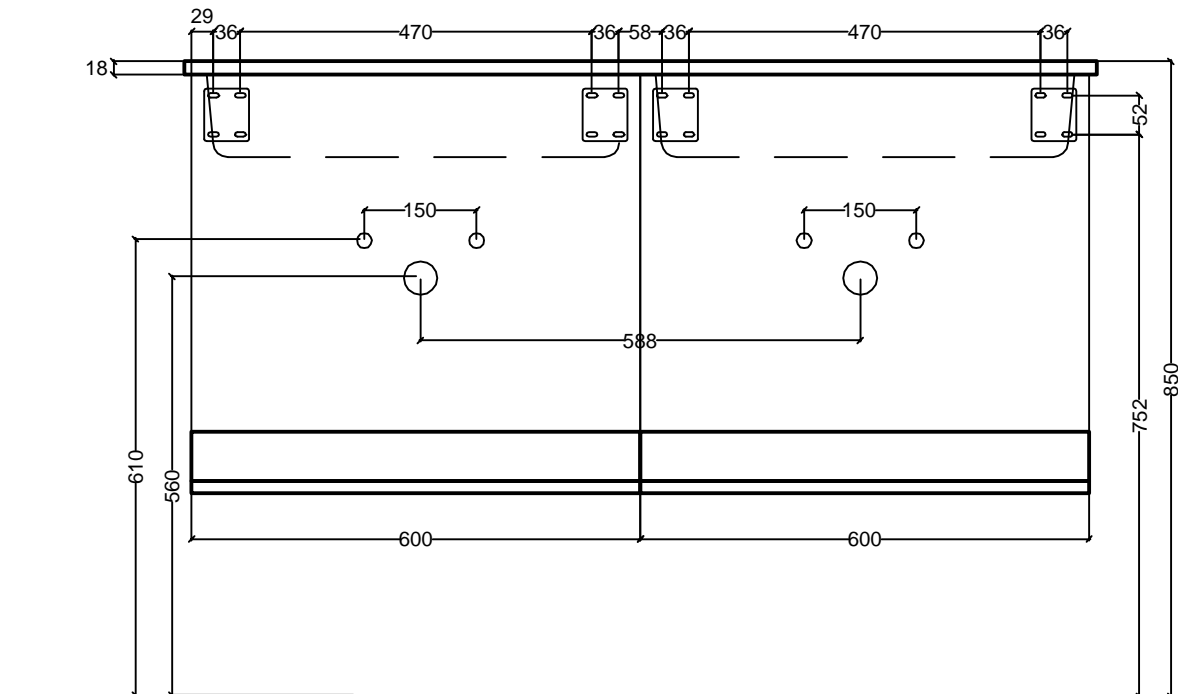

Auflagewaschtisch DWT Taya

Achtung: oben genannte Maße beziehen sich auf Oberkante Waschtisch = 85cm!

DWT-Taya-Mont.dwg			Maßstab	1:10
			Burger Küchenmöbel GmbH	
	Datum	Name	Montagemaße	
bearb.	10.03.14	MS		
gepr.				
Doppelwaschtisch			Taya	