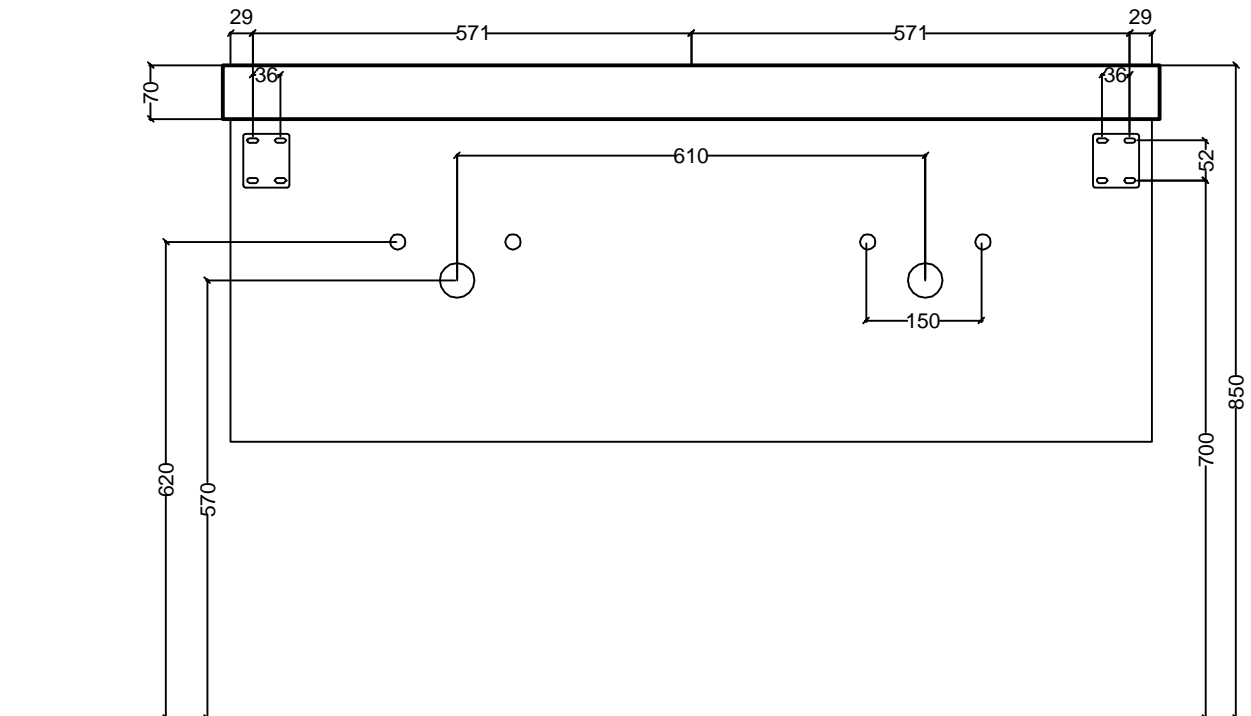

# Doppelwaschtisch Sign

Achtung: oben genannte Maße beziehen sich auf Oberkante Waschtisch = 85cm!

DWT-Sign-Mont.dwg		Maßstab	1:10
		Burger Küchenmöbel GmbH	
	Datum	Name	
bearb.	19.01.10	MS	
gepr.			
		<b>Montagemaße</b>	
		<b>DWT Sign</b>	