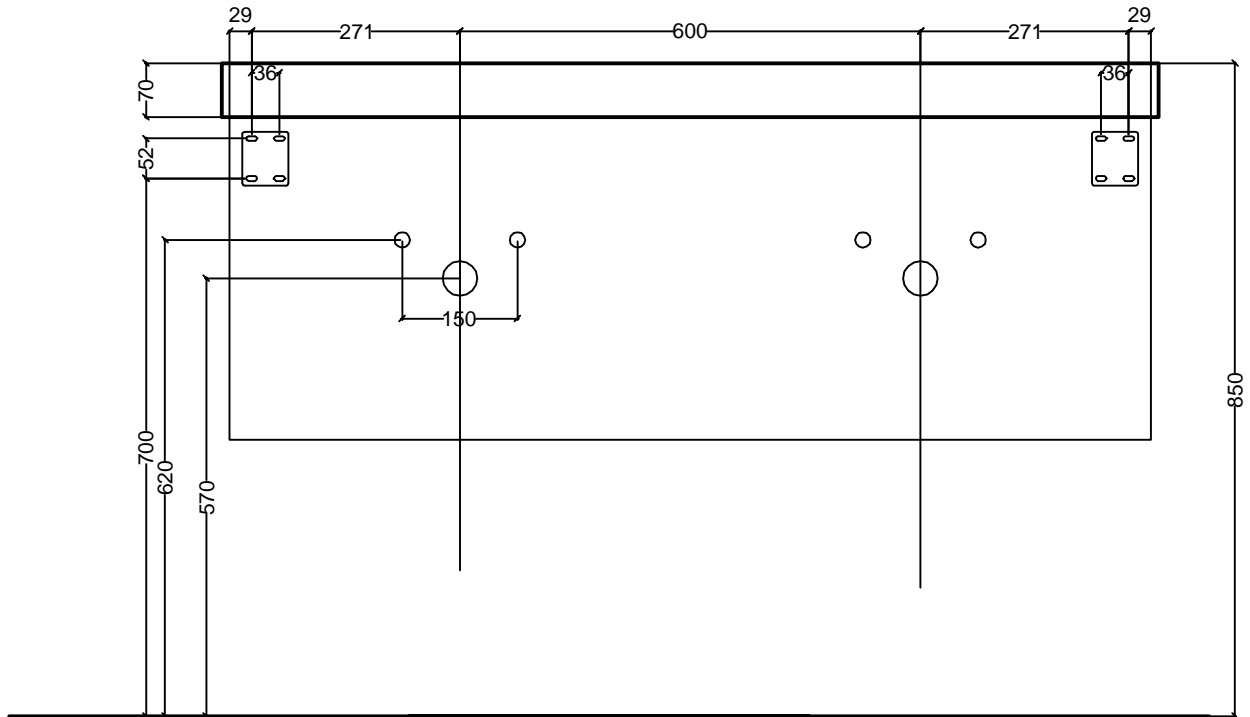

Doppelwaschtisch Futura

Achtung: oben genannte Maße beziehen sich auf Oberkante Waschtisch = 85cm!

DWT-Futura-Mont.dwg		Maßstab	1:10
		Burger Küchenmöbel GmbH	
	Datum	Name	Montagemaße
bearb.	30.03.10	MS	
gepr.			
			DWT Futura