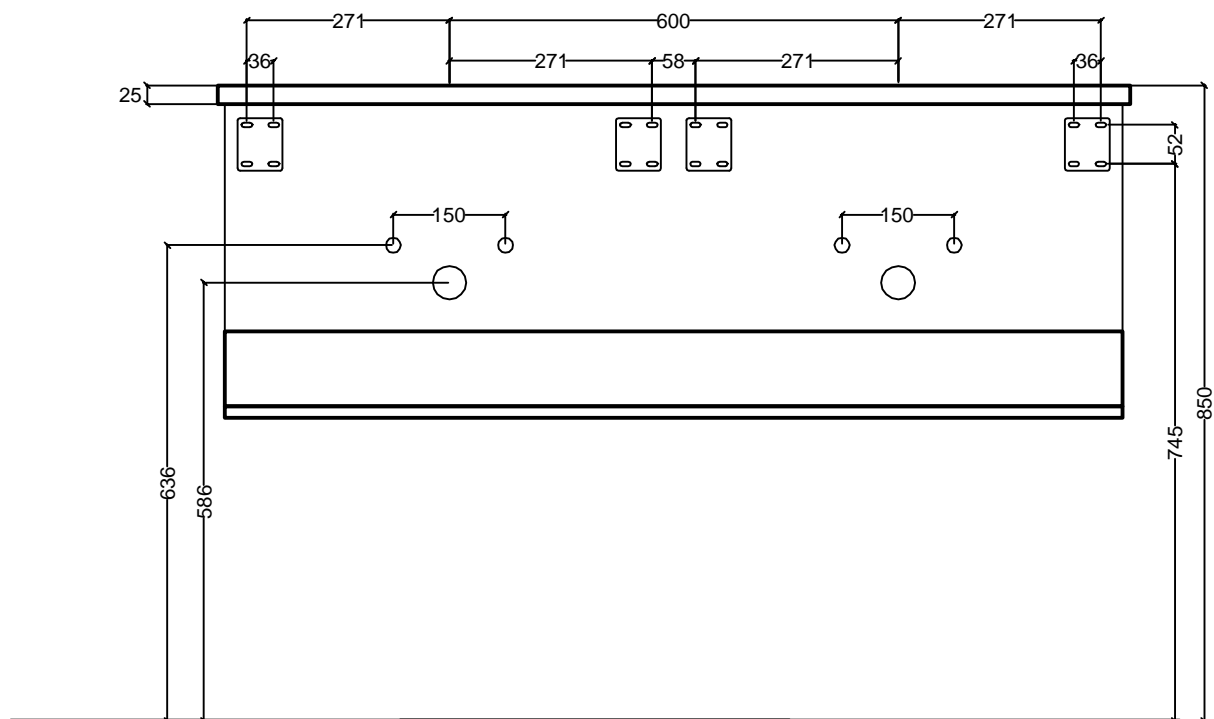

Doppelwaschtisch Fresh

Achtung: oben genannte Maße beziehen sich auf Oberkante Waschtisch = 85cm!

DWT-Fresh-Mont.dwg		Maßstab	1:10
		Burger Küchenmöbel GmbH	
	Datum	Name	Montagemaße
bearb.	27.04.12	MS	
gepr.			
			DWT-Fresh