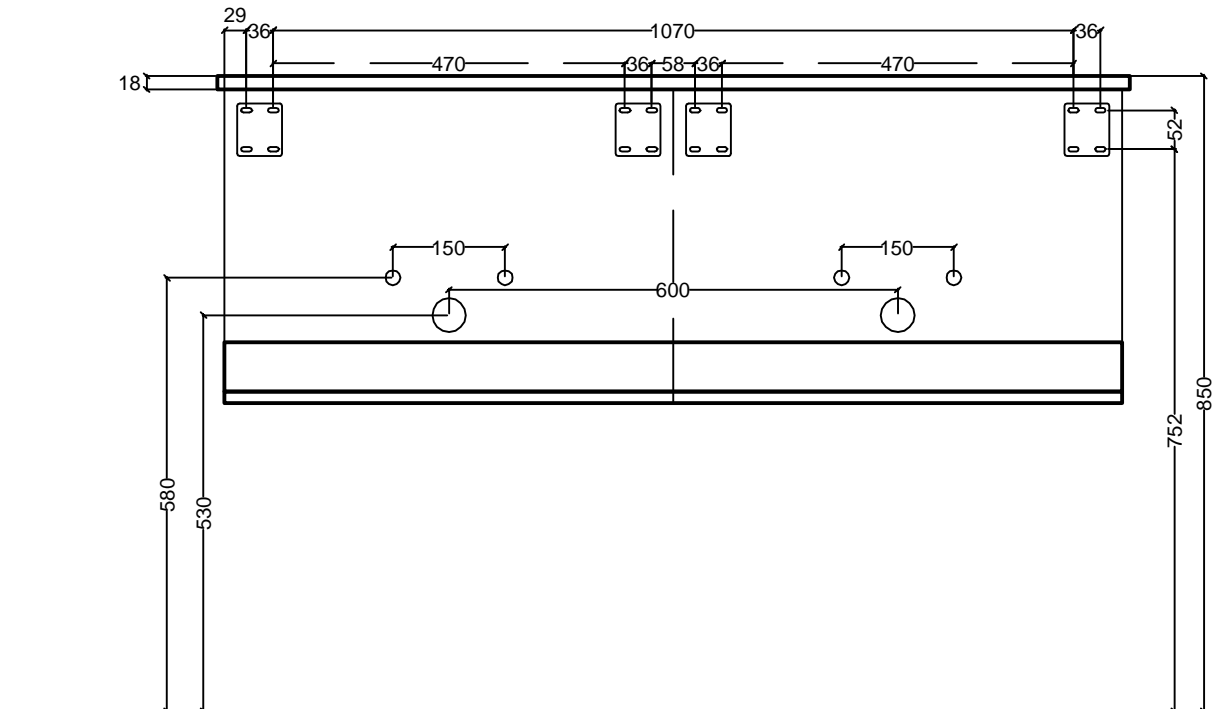

Auflagewaschtisch DWT-Forum

Achtung: oben genannte Maße beziehen sich auf Oberkante Waschtisch = 85cm!

| | | | | |
|-------------------------|----------|------|-------------------------|------|
| DWT-Forum-Mont.dwg | | | Maßstab | 1:10 |
| | | | Burger Küchenmöbel GmbH | |
| | Datum | Name | Montagemaße | |
| bearb. | 10.03.14 | MS | | |
| gepr. | | | | |
| Doppelwaschtisch | | | Forum | |