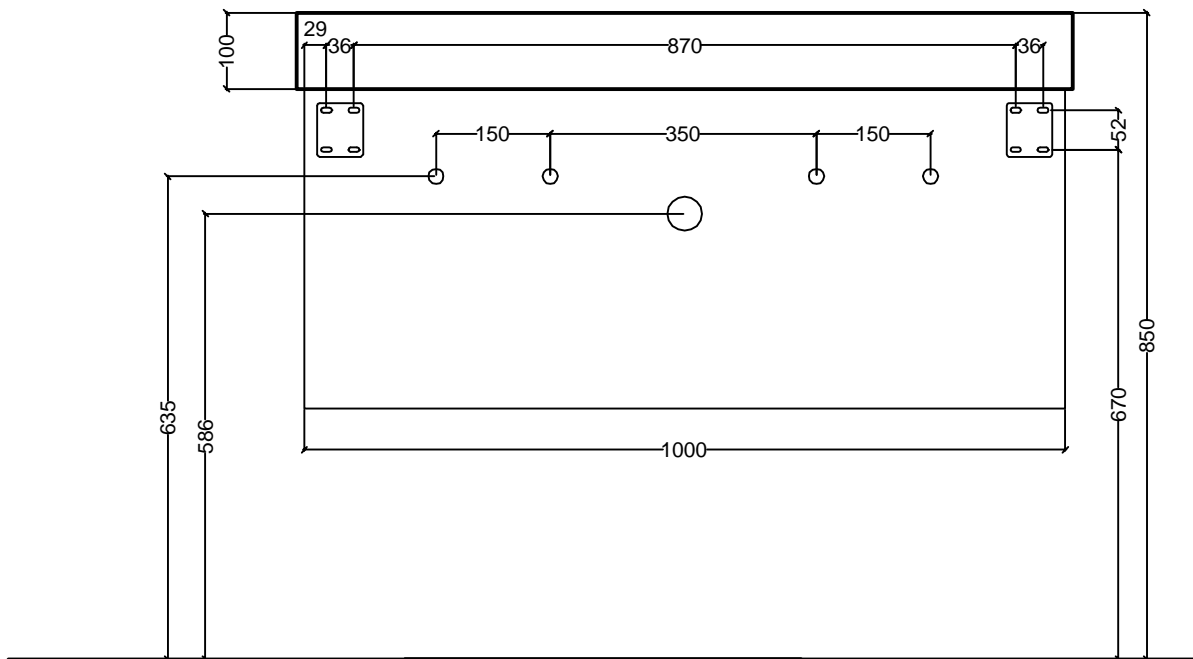

# Auflagewaschtisch DWT Faro

Achtung: oben genannte Maße beziehen sich auf Oberkante Waschtisch = 85cm!

DWT-Faro-Mont.dwg		Maßstab	1:10
		Burger Küchenmöbel GmbH	
	Datum	Name	<b>Montagemaße</b>
bearb.	11.03.14	MS	
gepr.			
<b>Doppelwaschtisch</b>		<b>Faro</b>	