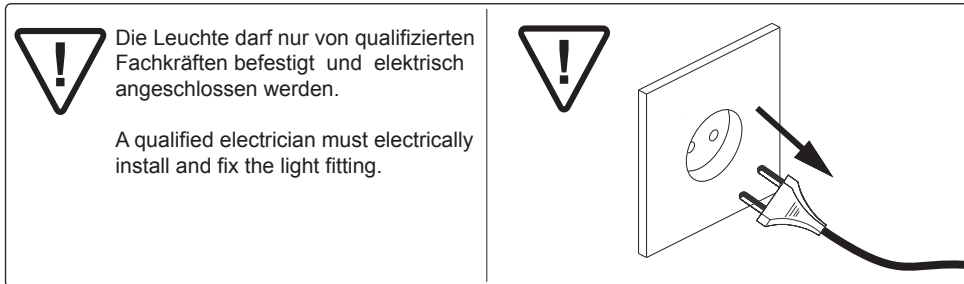

# LED Bali (TLD) 24 V DC