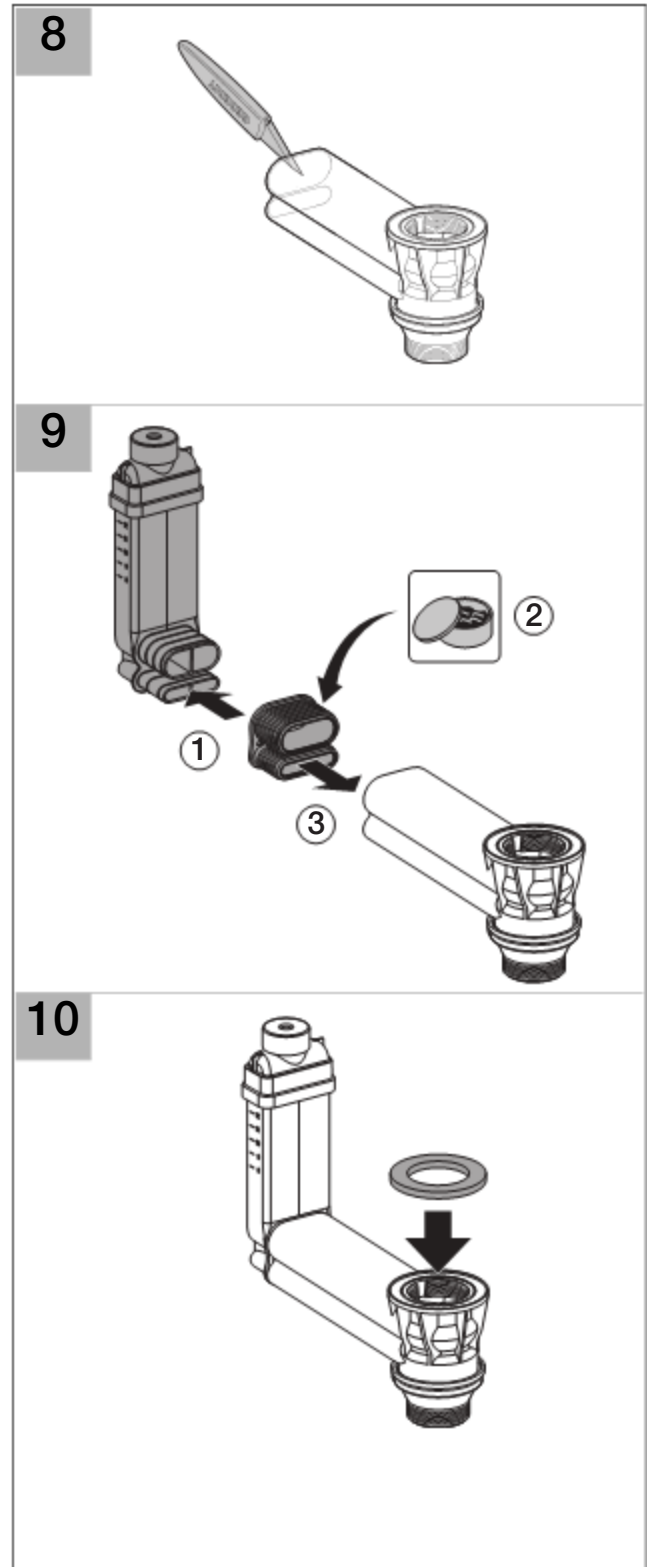

Installation

D22757-001&BDC © 11-2007

Geberit International AG
Schachenstrasse 77
CH-8645 Jona
www.geberit.com
dokumentation@geberit.com

D22757-001&BDC © 11-2007