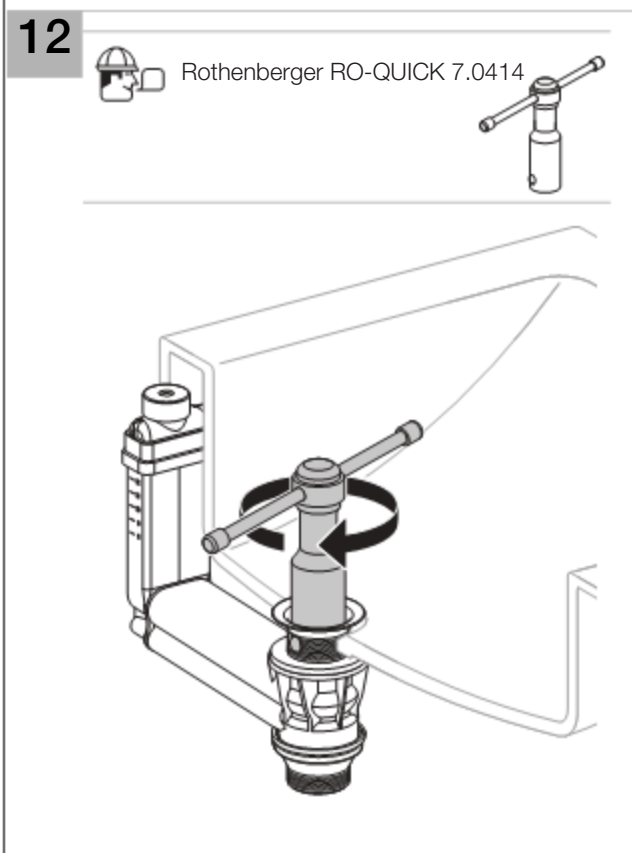

Installation

D22757-001&BDC © 11-2007

Geberit International AG
Schachenstrasse 77
CH-8645 Jona
www.geberit.com
dokumentation@geberit.com

D22757-001&BDC © 11-2007