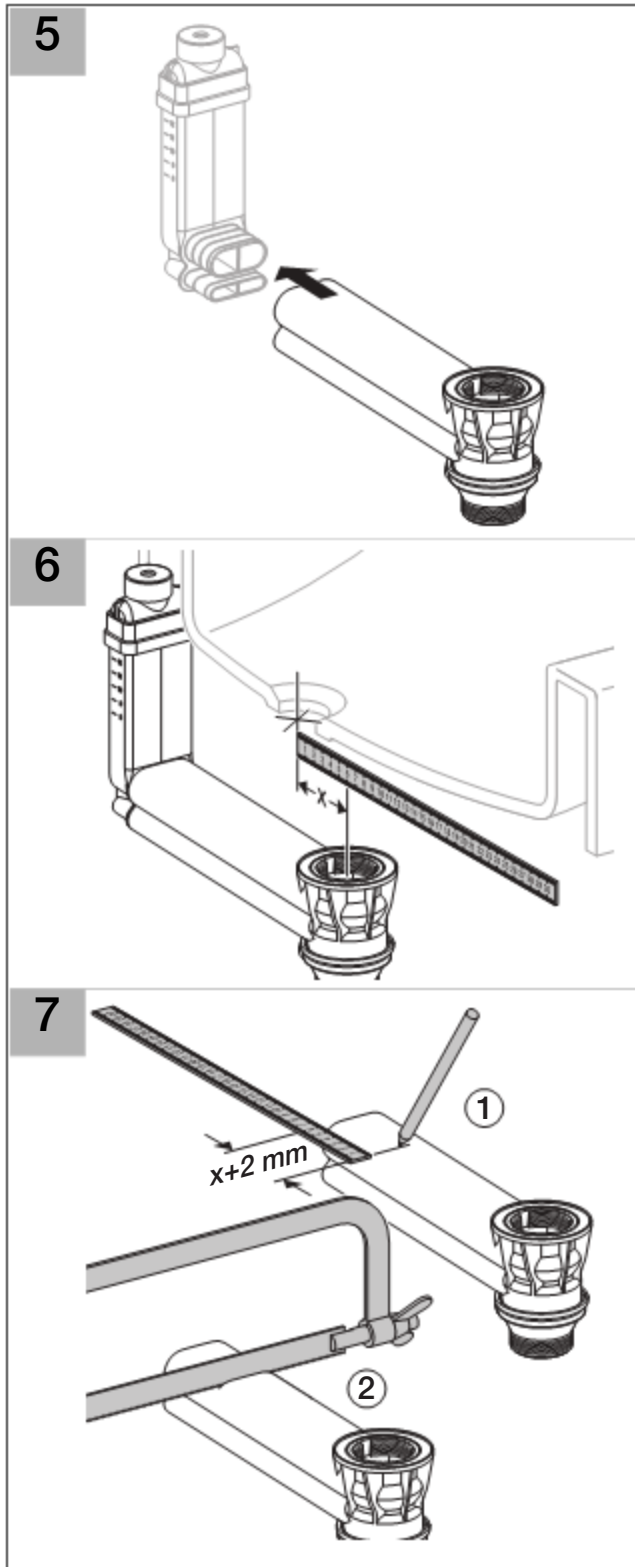

Installation

D22757-001&BDC © 11-2007

Geberit International AG
Schachenstrasse 77
CH-8645 Jona
www.geberit.com
dokumentation@geberit.com

D22757-001&BDC © 11-2007