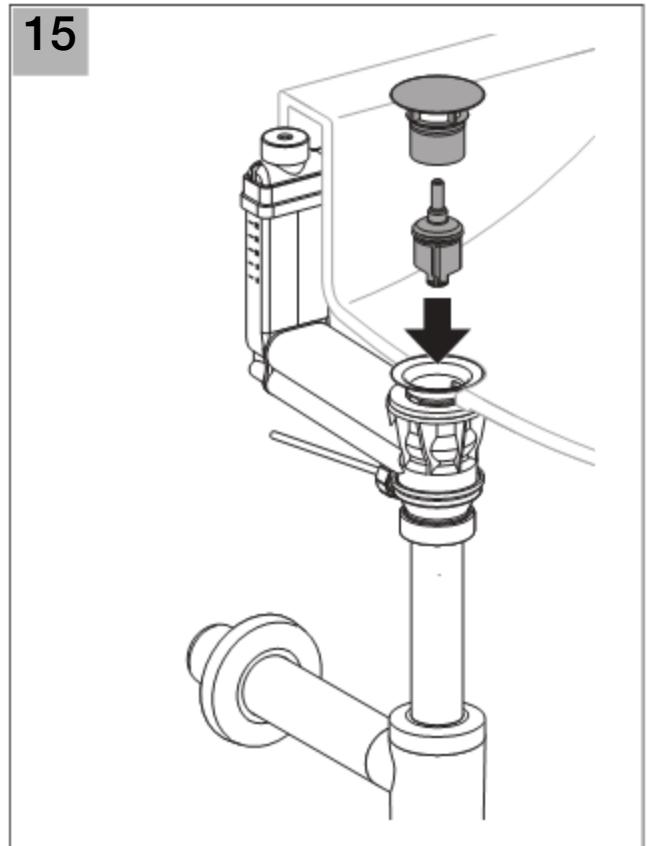

Installation

D22757-001&BDC © 11-2007

Geberit International AG
Schachenstrasse 77
CH-8645 Jona
www.geberit.com
dokumentation@geberit.com

D22757-001&BDC © 11-2007