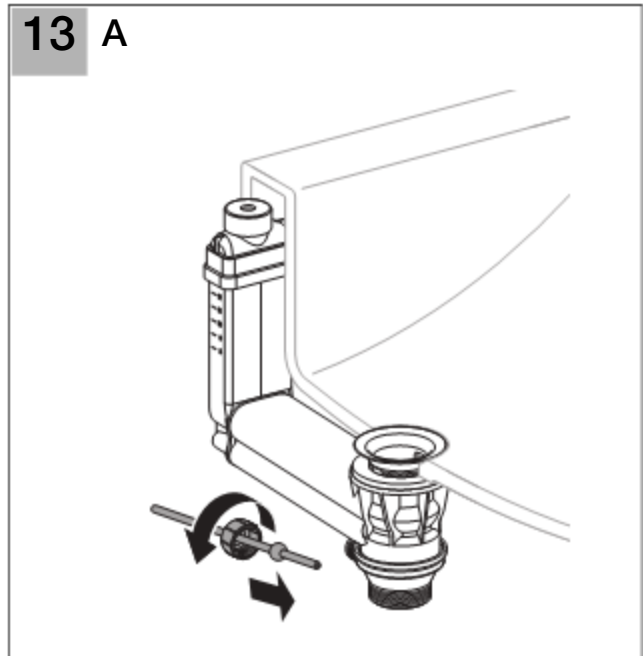

Installation

D22757-001&BDC © 11-2007

Geberit International AG
Schachenstrasse 77
CH-8645 Jona
www.geberit.com
dokumentation@geberit.com

D22757-001&BDC © 11-2007