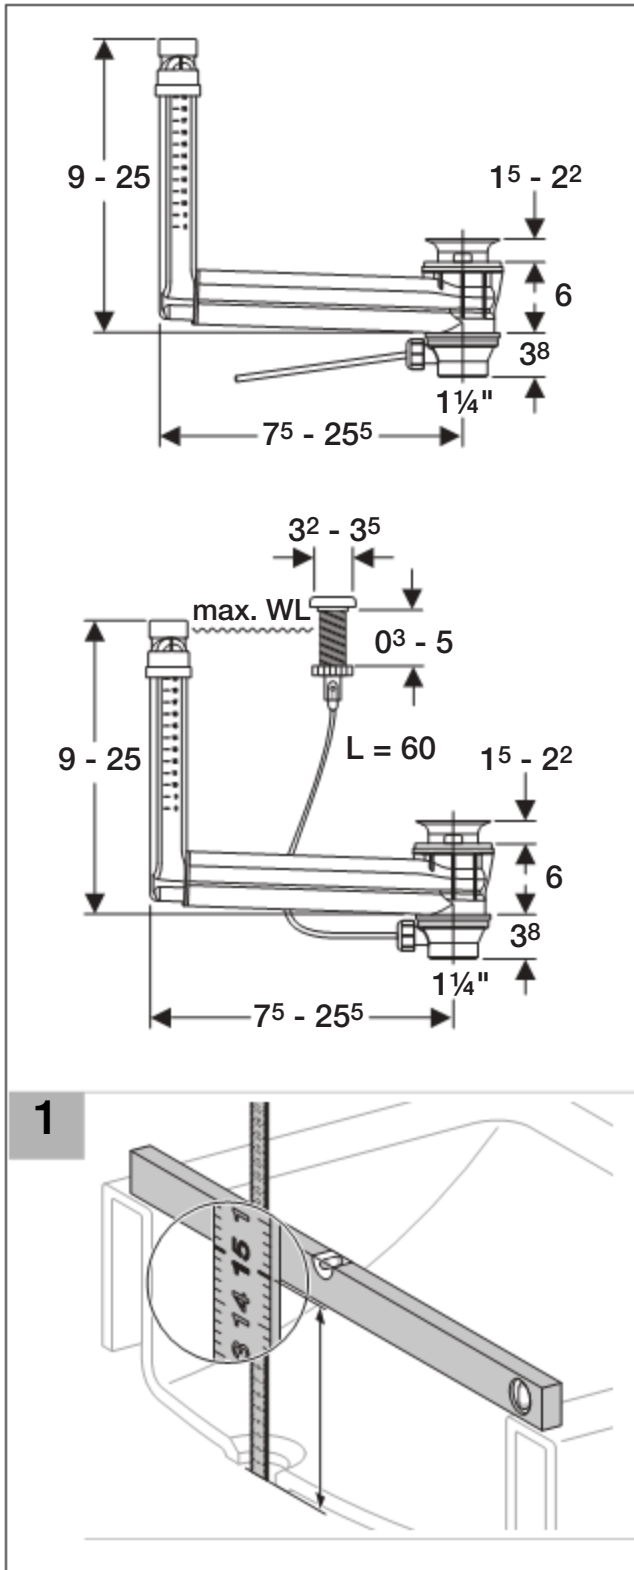

Installation

D22757-001&BDC © 11-2007

Geberit International AG
Schachenstrasse 77
CH-8645 Jona
www.geberit.com
dokumentation@geberit.com

D22757-001&BDC © 11-2007