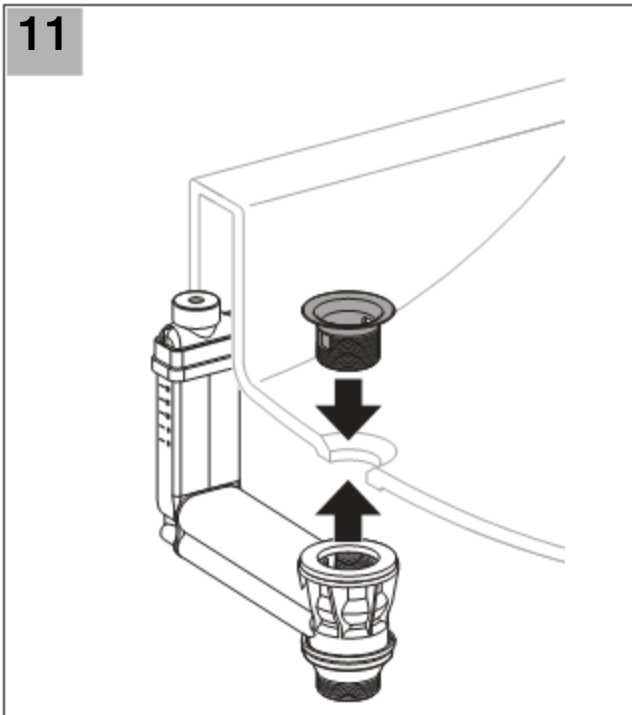

Installation

D22757-001&BDC © 11-2007

Geberit International AG
Schachenstrasse 77
CH-8645 Jona
www.geberit.com
dokumentation@geberit.com

D22757-001&BDC © 11-2007